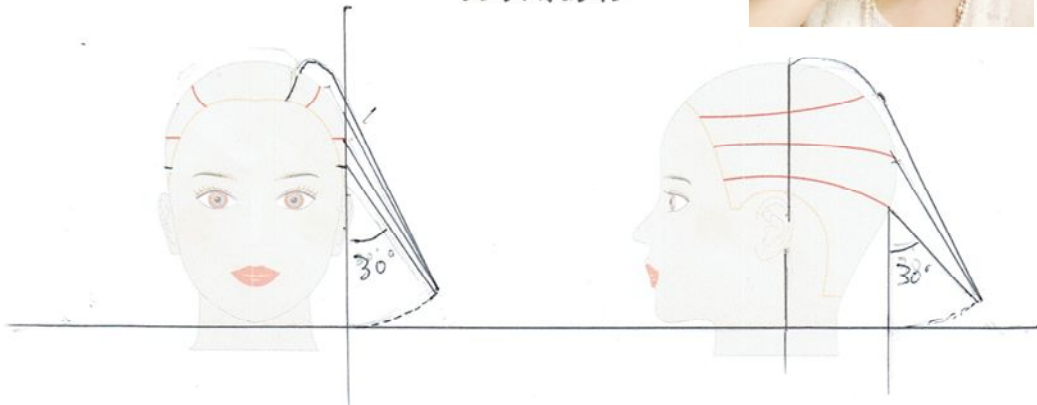

ステーションナリ-30°

ヘアスタイルシート

フォルム
レングス、&ライン

テクスチャー&セニング

TOPと各スウィング上部は
セニングを入れない。