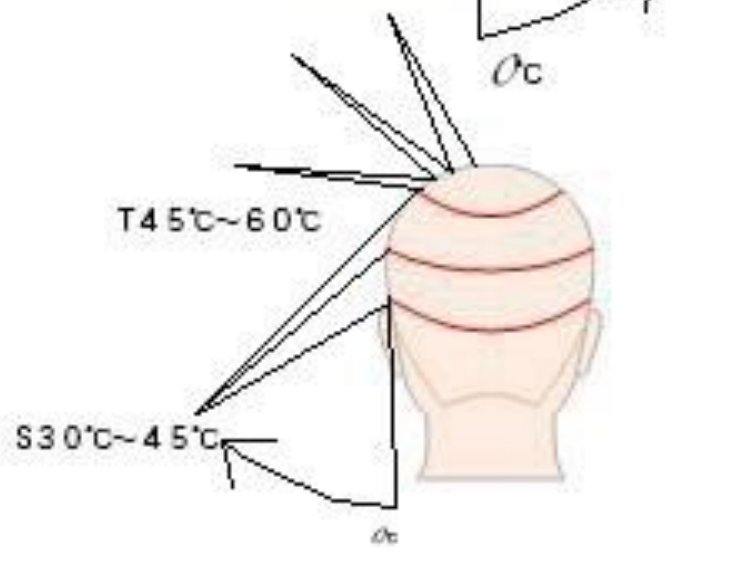

# ヘアスタイルシート

フォーム  
レングス & ライン

セニングライン

テクスチャー & セニング

重さ残すライン

ヘアスタイルシート

フォルム  
 レングス & ライン

セニングライン

テクスチャー & セニング

重さ残すライン

T45℃~60℃ **ヘアスタイルシート**

セニングライン

**テクスチャー & セニング**

重さ残ずライン