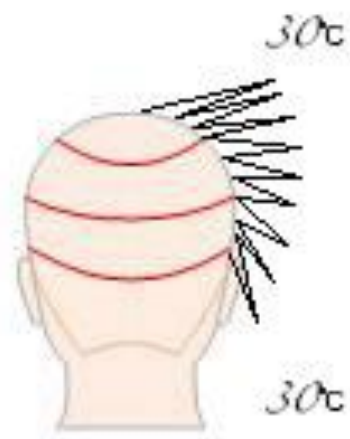

# ヘアスタイルシート

フォーム  
レングス & ライン

セニングライン

テクスチャー & セニング

重さ残ずライン

# ヘアスタイルシート

フォーム  
レングス & ライン

セニングライン

テクスチャー & セニング

重さ残すライン

ヘアスタイルシート

フォルム  
 レングス & ライン

セニングライン

テクスチャー & セニング

重さ残すライン

T45℃~60℃ **ヘアスタイルシート**

セニングライン

**テクスチャー & セニング**

重さ残ずライン